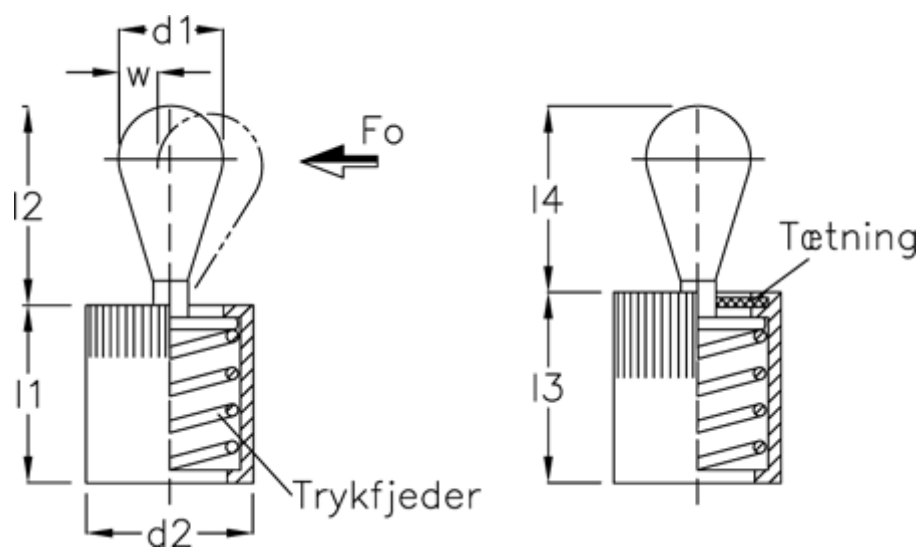

Varenummer: 20936002A  
 Beskrivelse: E+G  
 Vertikalt trykstykke GN 715-6-75-SA

## Mål

a1	= 3.0	l3	= 11.5
a2	= 7.7	side kraft N ved l2	= 75
d1	= 6	Skruetrækker	= GN 715.1-56
d2	= 10	W	= 2.0
d3	= 10	x1	= 1.9
Indvendig sekskant	= 12	x2	= 1.40
l1	= 11		
l2	= 10.7		